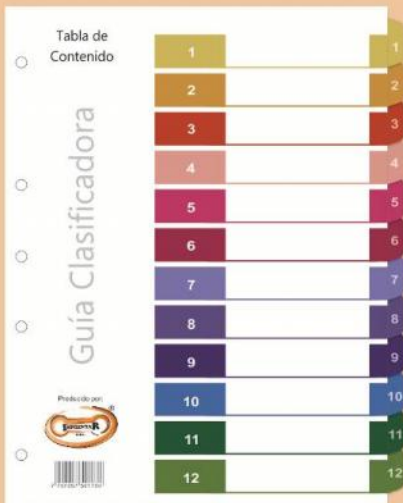

Separador PVC 105x5 y 95 x 5
 Perforaciones para 105 y AZ
 Caja x 600 unidades
 Empaque x 10 unidades

Guías Clasificadoras

Alfabética A-Z
26 aletas Carta
Pestaña de color
5 perforaciones para AZ
y carpetas de 2 y 3 aros
Reforzada con cinta de
polipropileno
Empaque x 10 unidades

Guía Mensual
12 aletas Carta
Pestaña de color
5 perforaciones para AZ
y carpetas de 2 y 3 aros
Reforzada con cinta de
polipropileno
Empaque x 10 unidades

Alfanuméricas 1-12
12 aletas Carta
Pestaña de color
5 perforaciones para AZ
y carpetas de 2 y 3 aros
Reforzada con cinta de
polipropileno
Empaque x 10 unidades